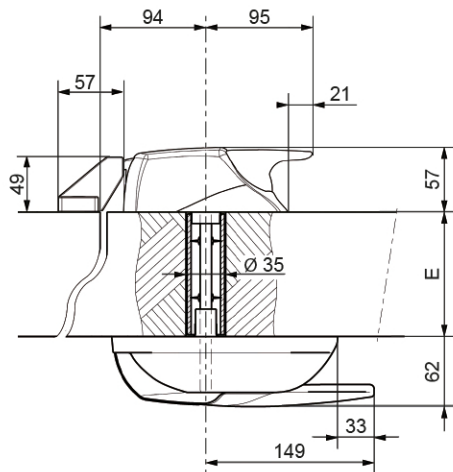

430 - 431 décalage 0mm
430 - 431 0mm offset

FERMOD®