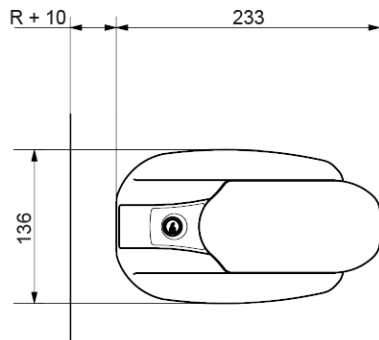

430 - 431 décalage 0mm
430 - 431 0mm offset

FERMOD®