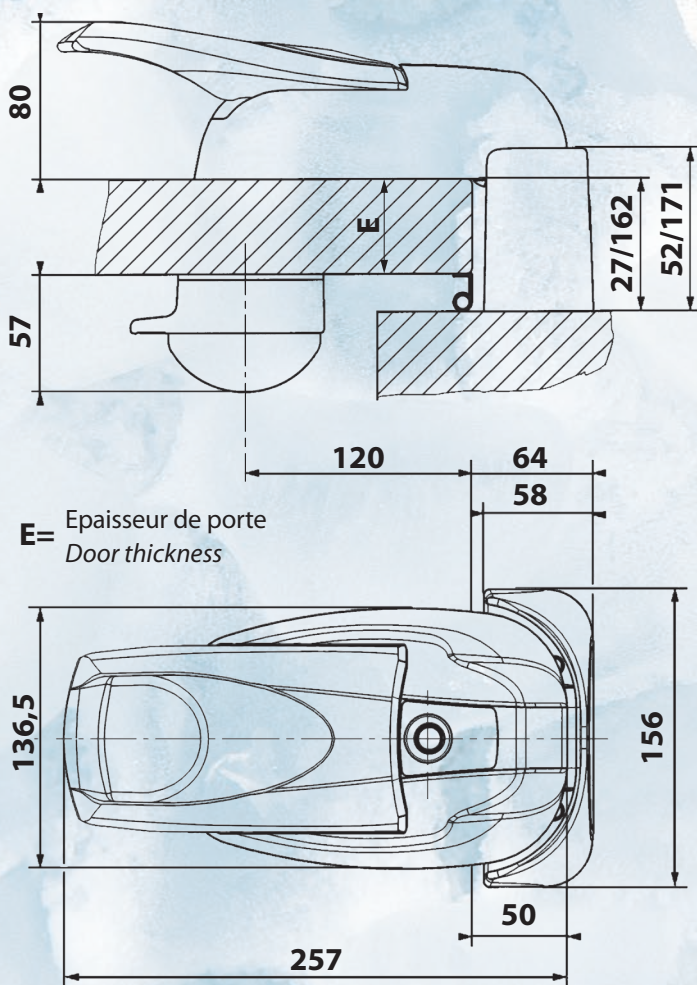

527.527HP - 528.528HP

FERMETURE AVEC
POIGNÉE ERGONOMIQUE
POUR UNE MEILLEURE
HYGIÈNE* !

*Ouverture avec le coude
SAFE SOLUTION : openable with the elbow

FERMETURE COMPOSITE AUTOMATIQUE A 1 POINT avec décondamnation intérieure par coup de poing

FERMETURE AVEC POIGNÉE MAINS LIBRES

Pour portes pivotantes encastrées ou en surépaisseur de 27 à 162 mm de décalage, à préciser

2 MODELES ET 2 VERSIONS :

- 527 : version standard sans clé
 - 527HP : version Haute Performance sans clé
 - 528 : version standard à clé
 - 528HP : version Haute Performance à clé avec barillet inoxydable
- Cette fermeture est interchangeable avec la fermeture série 520
Gâche réglable sur 3 dimensions et identique à la série des fermetures 520

CARACTÉRISTIQUES :

Fermeture manoeuvrable avec le coude pour une solution avec poignée mains libres

Matière : poignée, boîtier et gâche en composite
Mécanisme : version standard en acier zingué passivé
version HP (Haute Performance) en inox